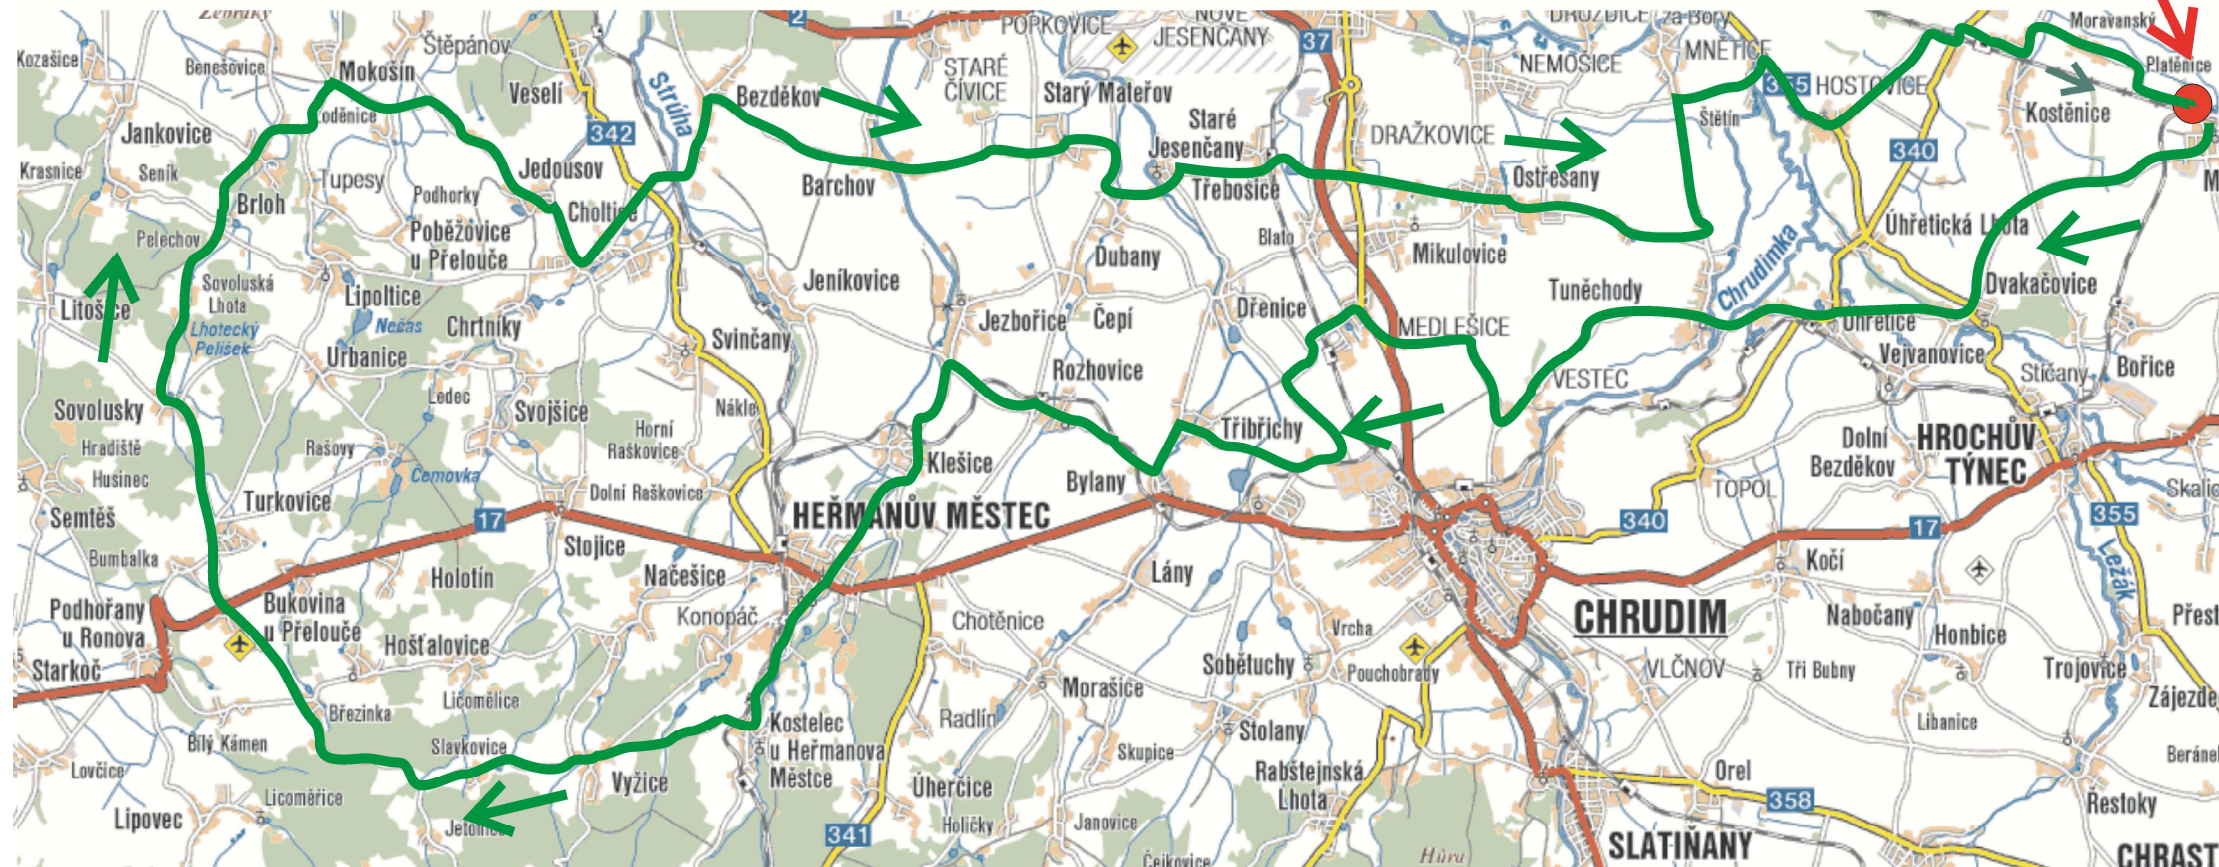

33. Podzimní scyklování 4. 10. 2014

start - cíl

Platěnice-Moravany-Dvakačovice-Úřetice-Tuněchody-Vestec-Medlešice-Třebřichy-Bylany-Rozhovice-Jezbořice-Klešice-Heřmanův Městec-Kostelec u Heř. Městce-Vyžice-Slavkovic-Březinka-Turkovice-Sovolusky-Sovoluská Lhota-Pelechov-Brloh-Mokošín-Jedousov-Choltice-Bezděkov-Starý Mateřov-Staré Jesenčany-Ostřešany-Mnětice-Hostovice-Kostěnice-Moravanský-Moravany-Platěnice