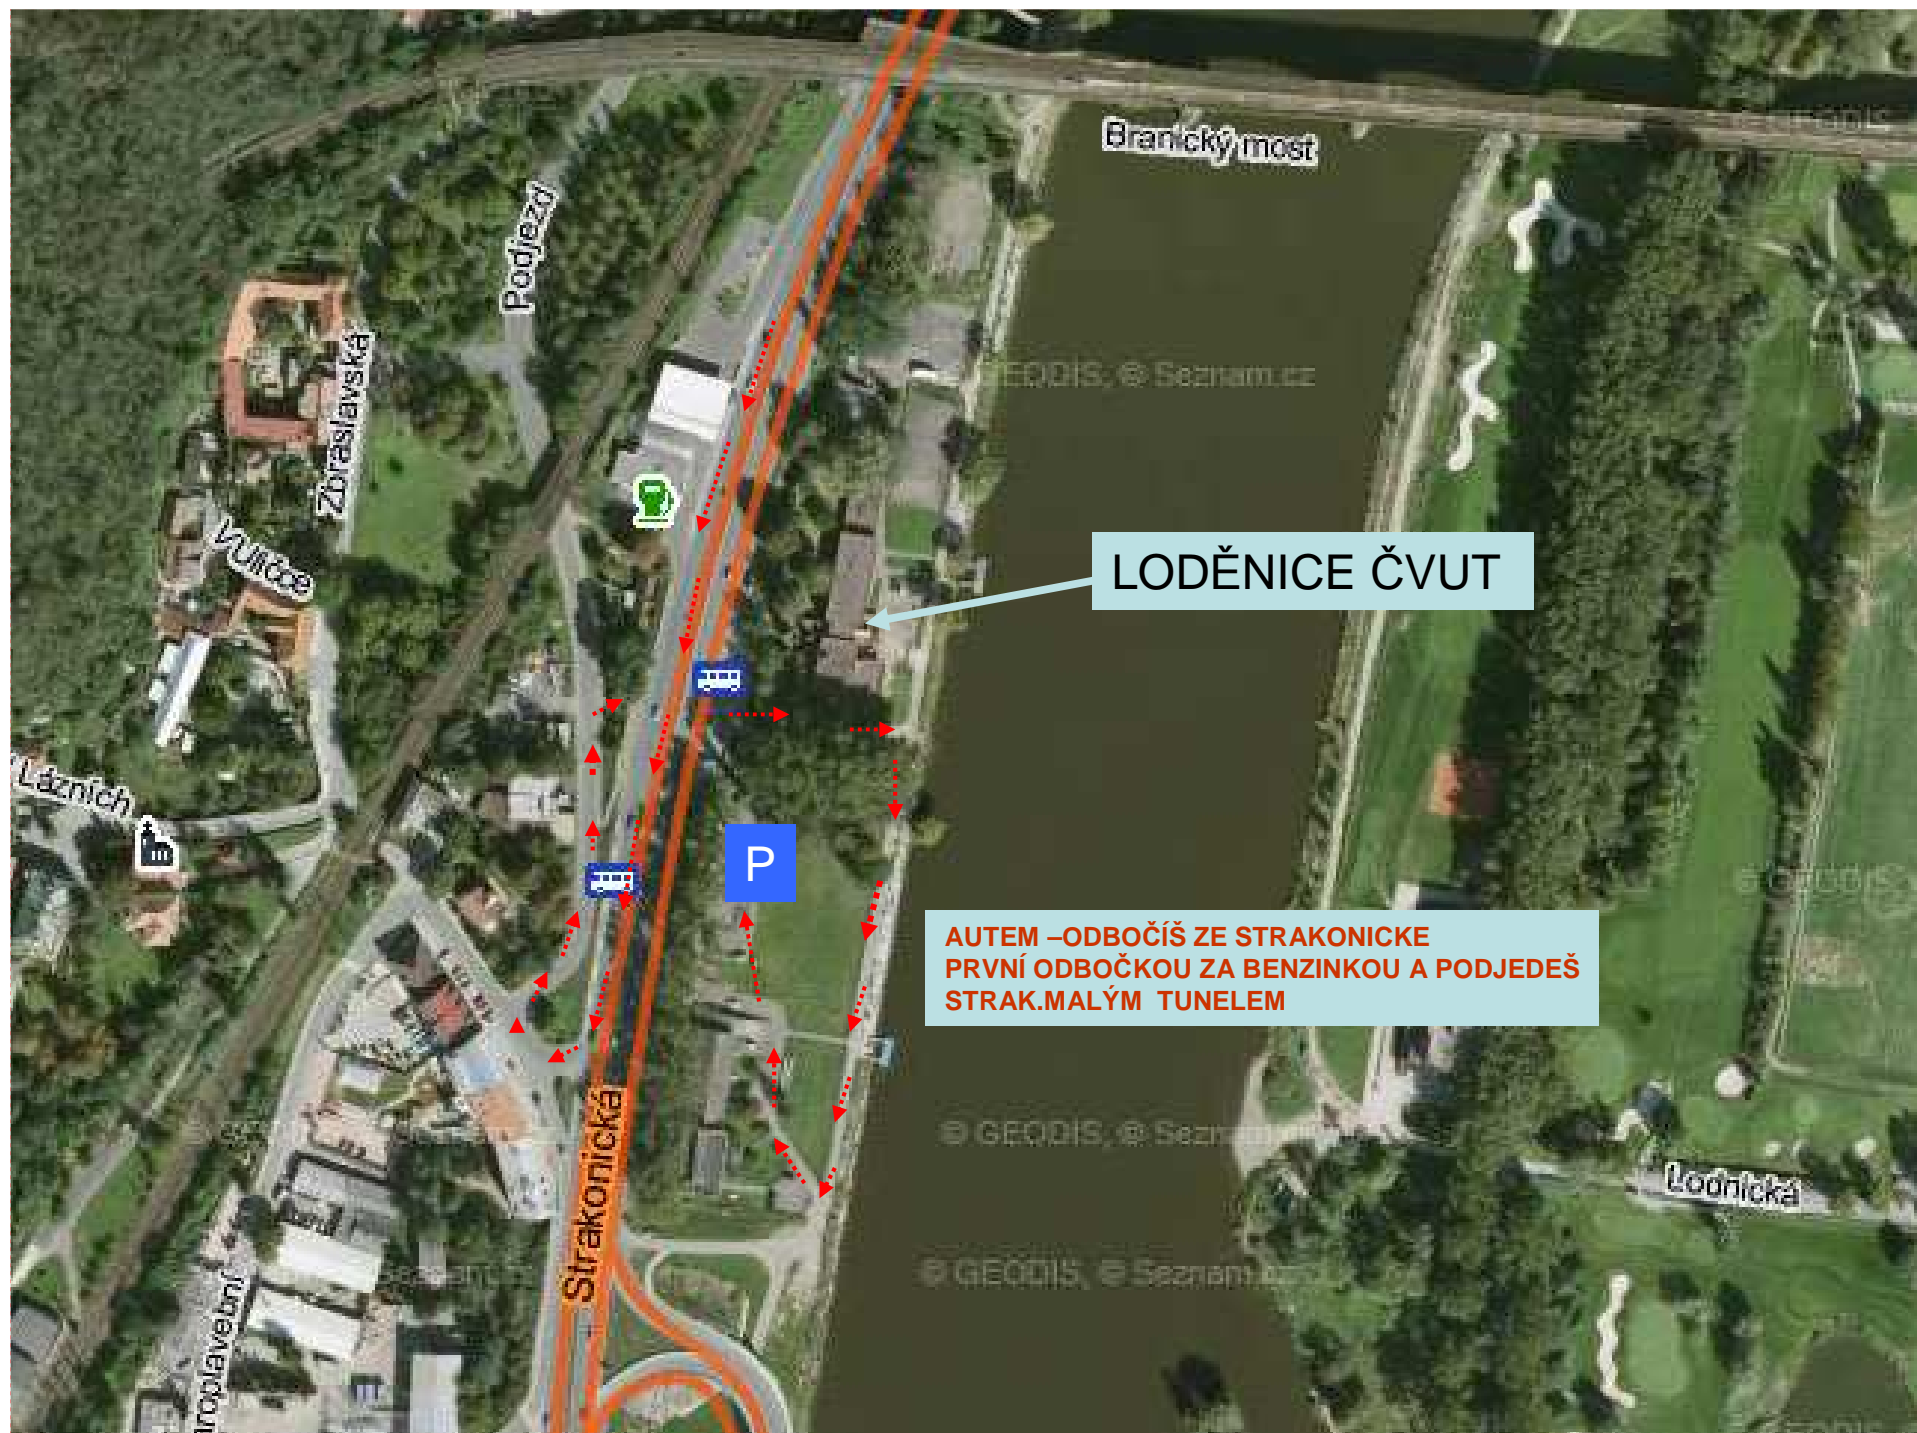

LODĚNICE ČVUT

LODĚNICE ČVUT

AUTEM - ODBOČÍŠ ZE STRAKONICKE  
PRVNÍ ODBOČKOU ZA BENZINKOU A PODJEDEŠ  
STRAK.MALÝM TUNELEM

## Malá Chuchle AUTOBUS

[Bus 129](#), [Bus 172](#), [Bus 241](#), [Bus 243](#), [Bus 244](#),  
[Bus 314](#), [Bus 318](#), [Bus 507](#)

Hledat spojení:

Odkud:  [Prohodit](#)

Kam:

[Najdi trasu](#) [Najdi v okolí](#) [GPS](#) [Opravit polohu](#)

**PRO CYKLO JE STEZKA PŘÍMO K AREÁLU .  
JE MOŽNOST PŘEJÍT BRANICKÝ MOST ZE STRANY BRANÍKU  
PRO PĚŠÍ**