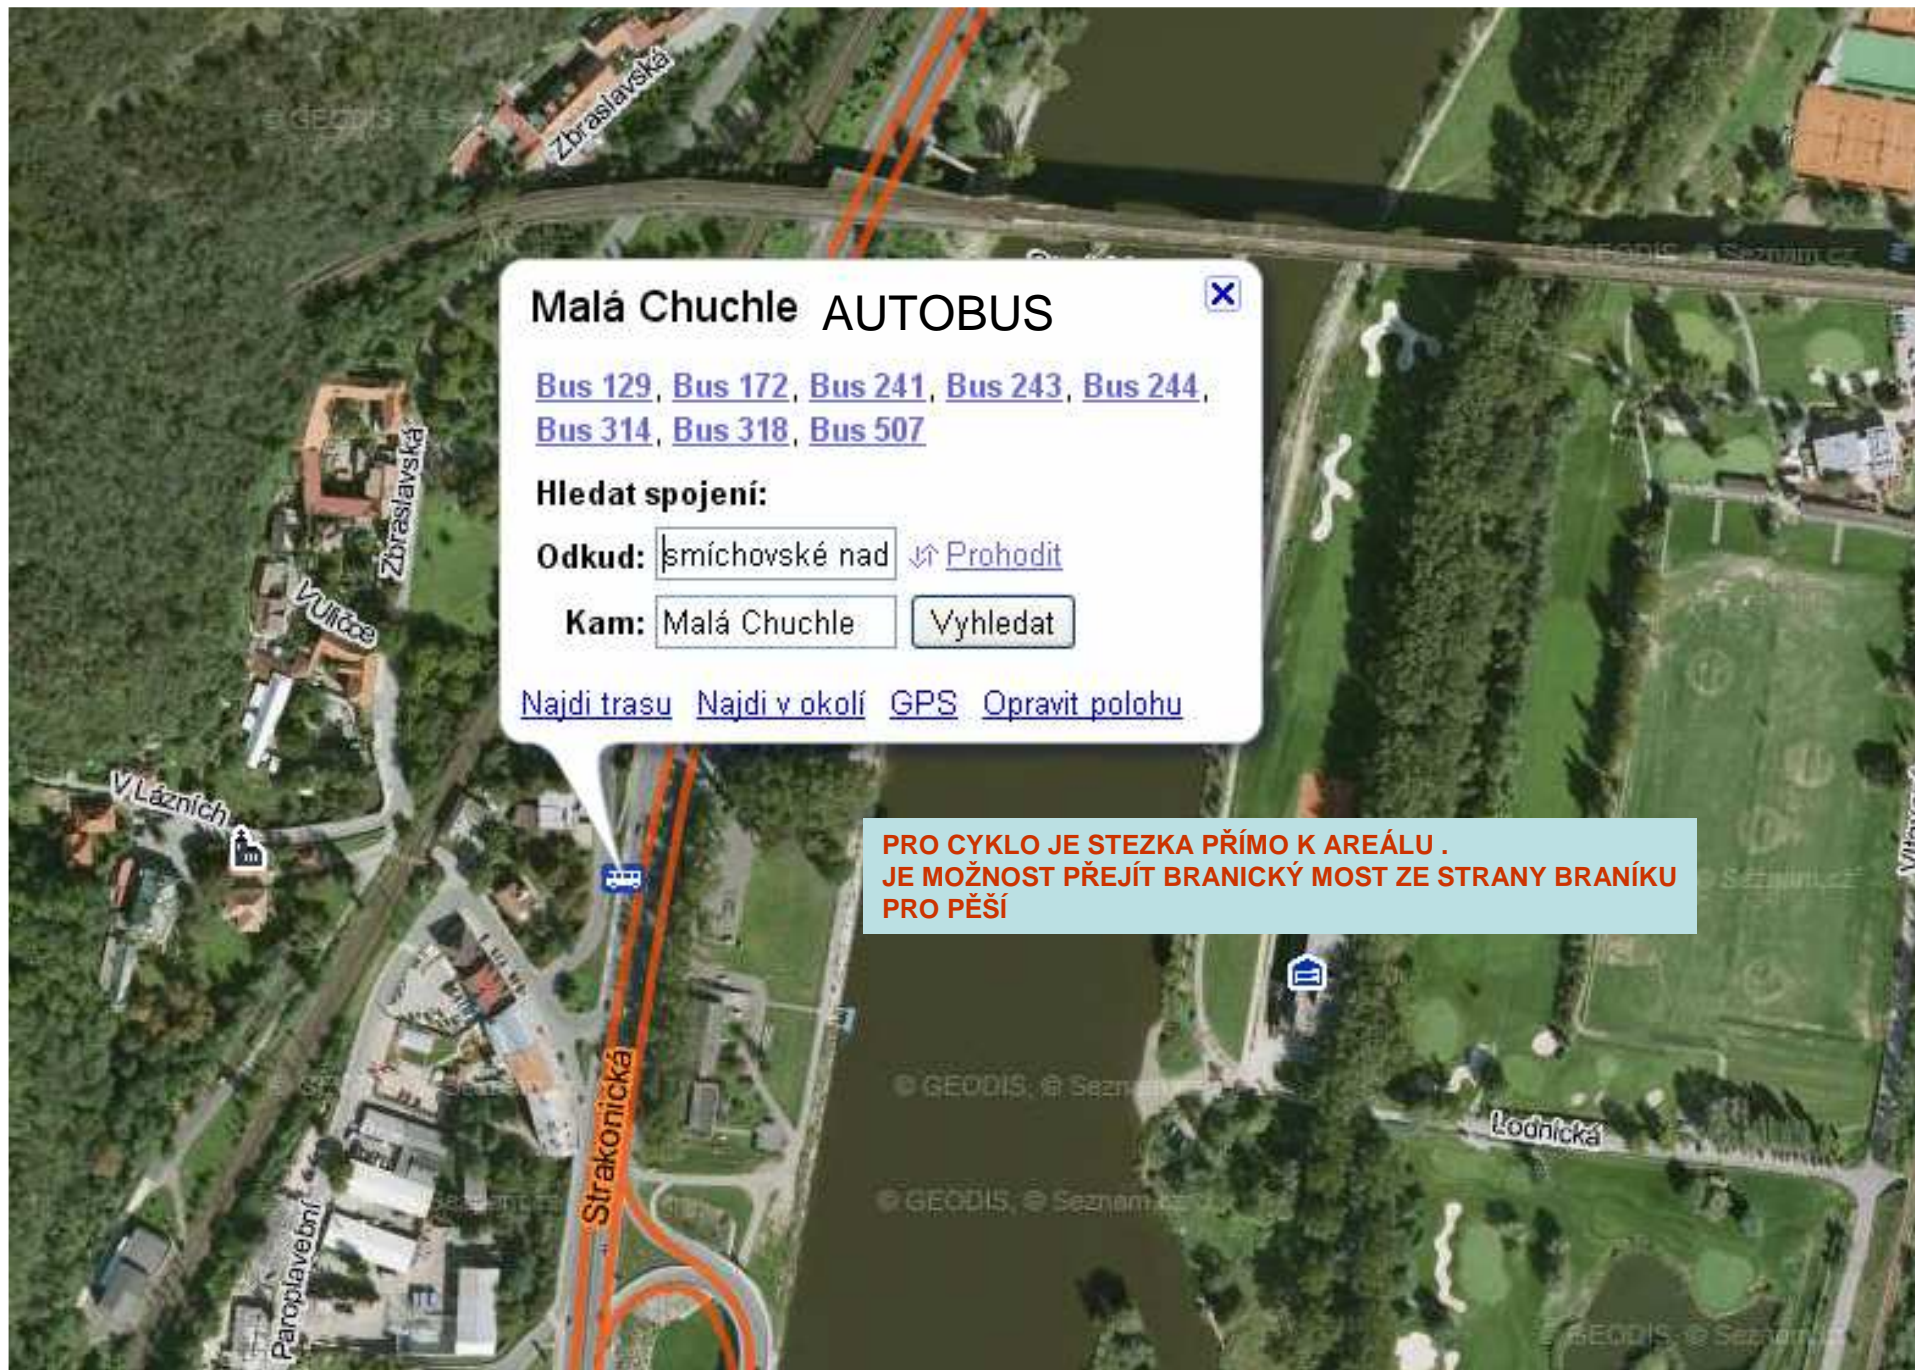

LODĚNICE ČVUT

LODĚNICE ČVUT

AUTEM - ODBOČÍŠ ZE STRAKONICKE  
PRVNÍ ODBOČKOU ZA BENZINKOU A PODJEDEŠ  
STRAK.MALÝM TUNELEM

## Malá Chuchle AUTOBUS

[Bus 129](#), [Bus 172](#), [Bus 241](#), [Bus 243](#), [Bus 244](#),  
[Bus 314](#), [Bus 318](#), [Bus 507](#)

Hledat spojení:

Odkud:  [Prohodit](#)

Kam:

[Najdi trasu](#) [Najdi v okolí](#) [GPS](#) [Opravit polohu](#)

**PRO CYKLO JE STEZKA PŘÍMO K AREÁLU .  
JE MOŽNOST PŘEJÍT BRANICKÝ MOST ZE STRANY BRANÍKU  
PRO PĚŠÍ**