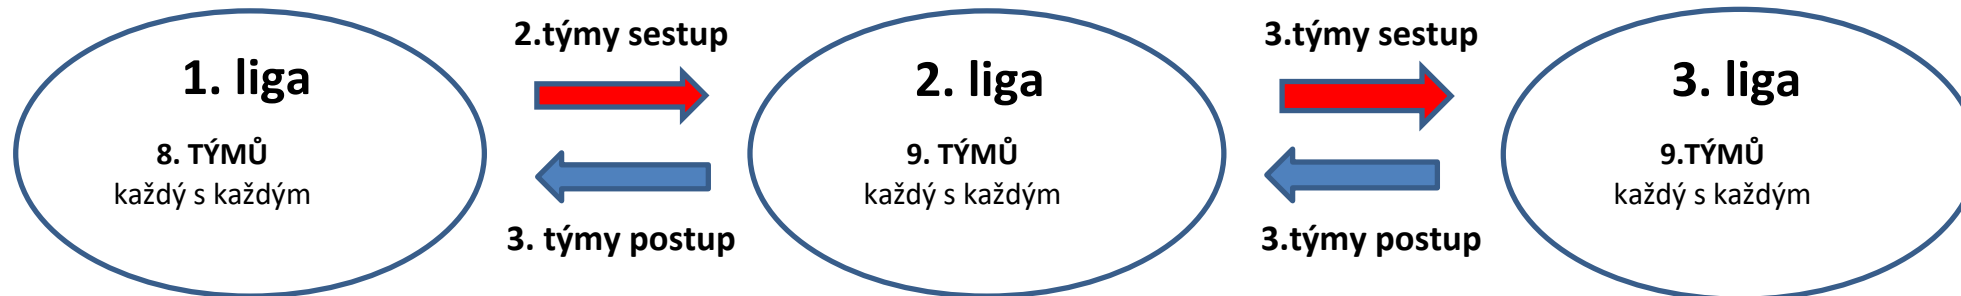

# Herní systém CHL sezona 2016 / 2017

Eko Bi s.r.o.

## 1. ČÁST