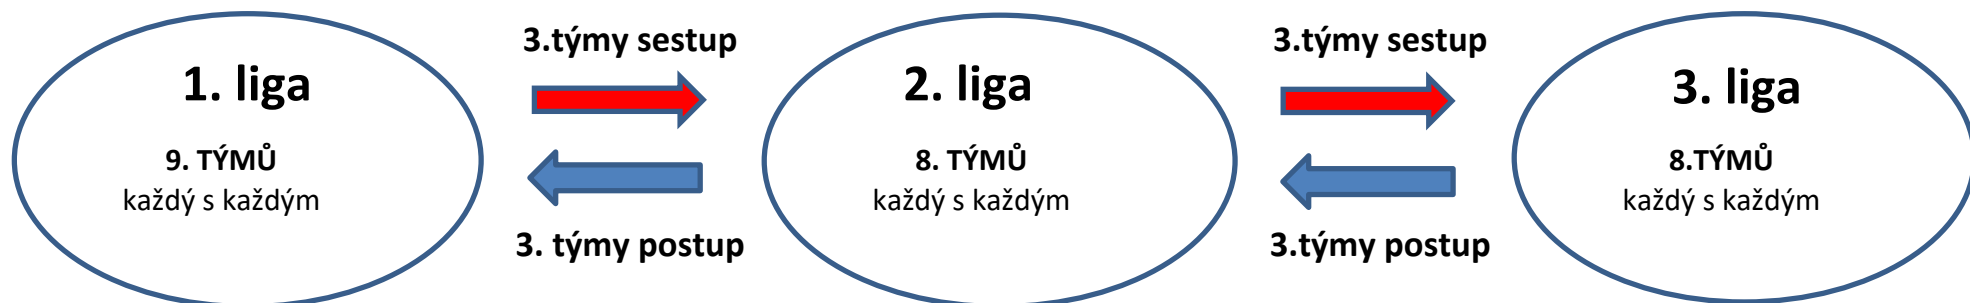

Herní systém CHL sezona 2016 / 2017

Eko Bi s.r.o.

1. ČÁST

2. ČÁST

3. ČÁST