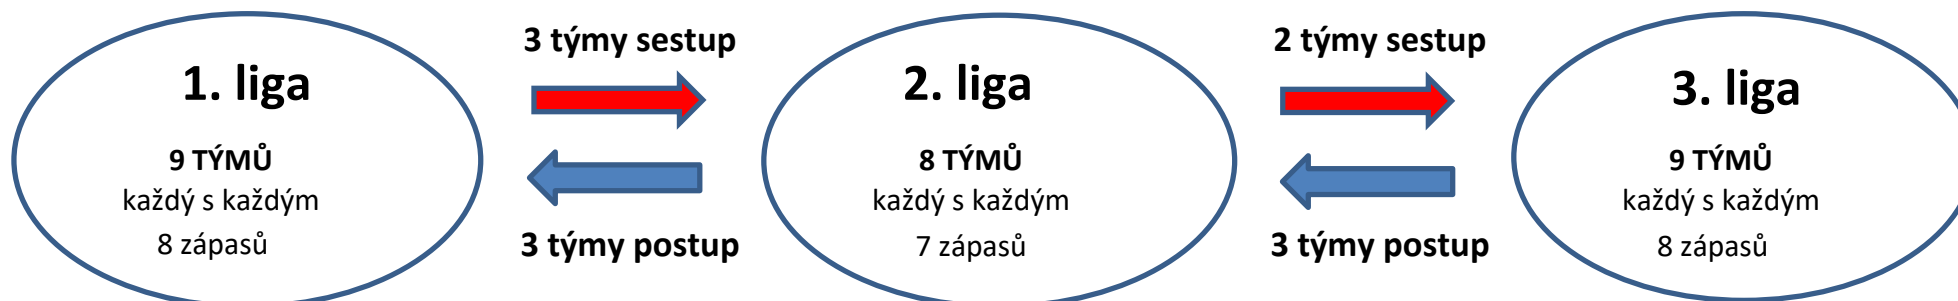

Herní systém CHL sezona 2020 / 2021

1. ČÁST

2. ČÁST

3. ČÁST