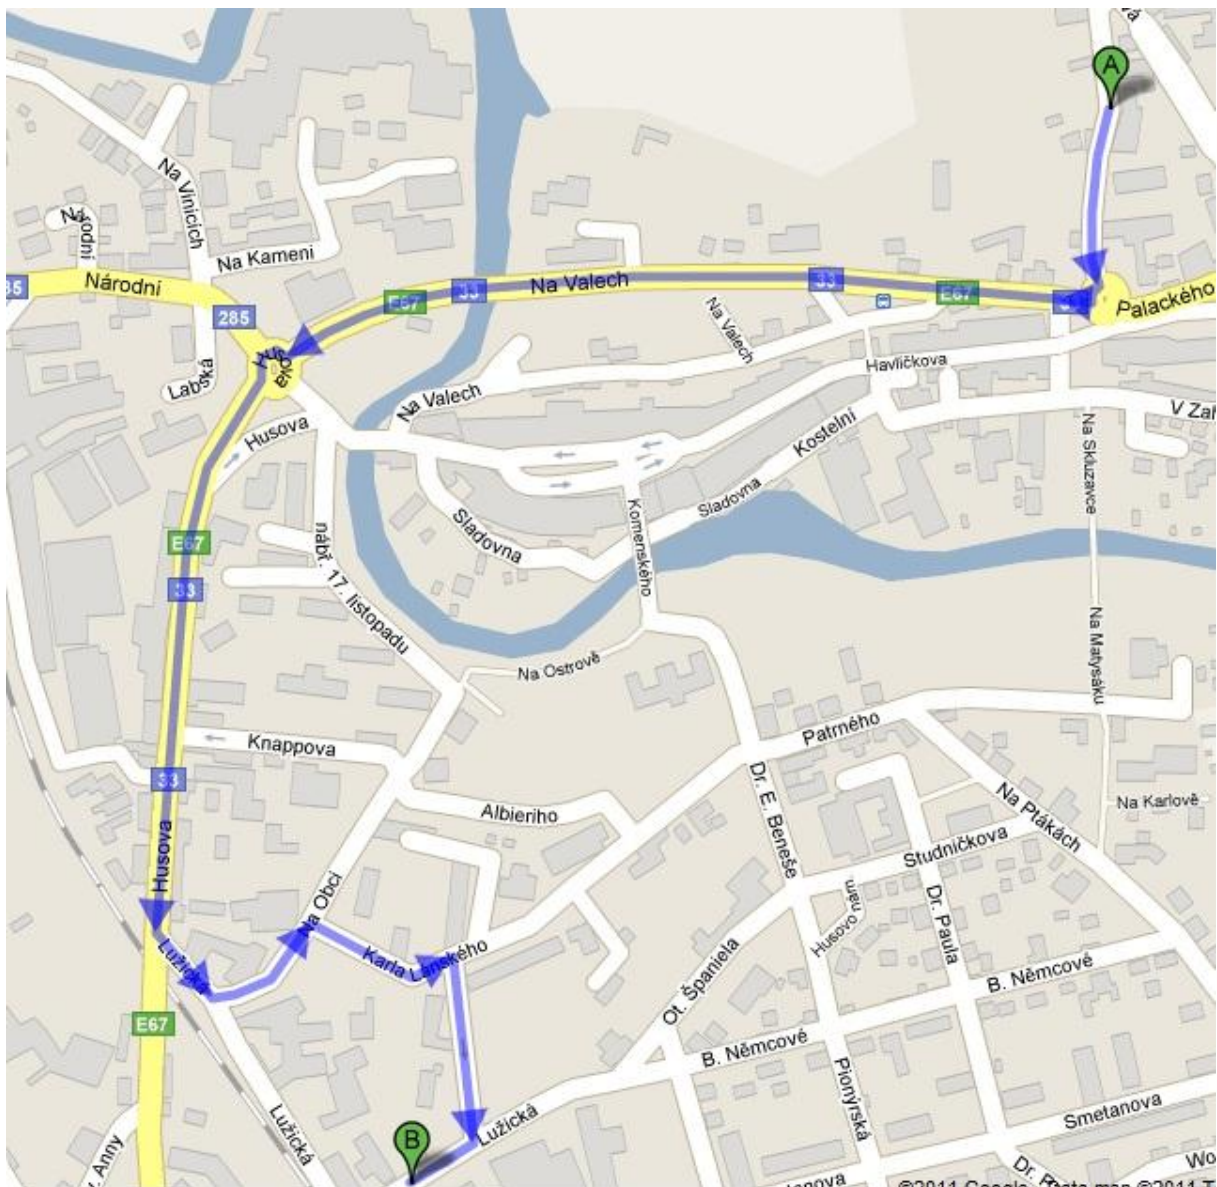

Kudy k nám:

Doporučujeme využít mapy a vyhledávače tras na googlu, nebo na seznamu.

Adresa **ASVAJ** - Lužická 426, Jaroměř

Adresa **Růžovka** - Růžová ulice, Jaroměř

Cesta z Růžovky na ASVAJ autem (5 minut)

Cesta z Růžovky na ASVAJ pěšky (17 minut)