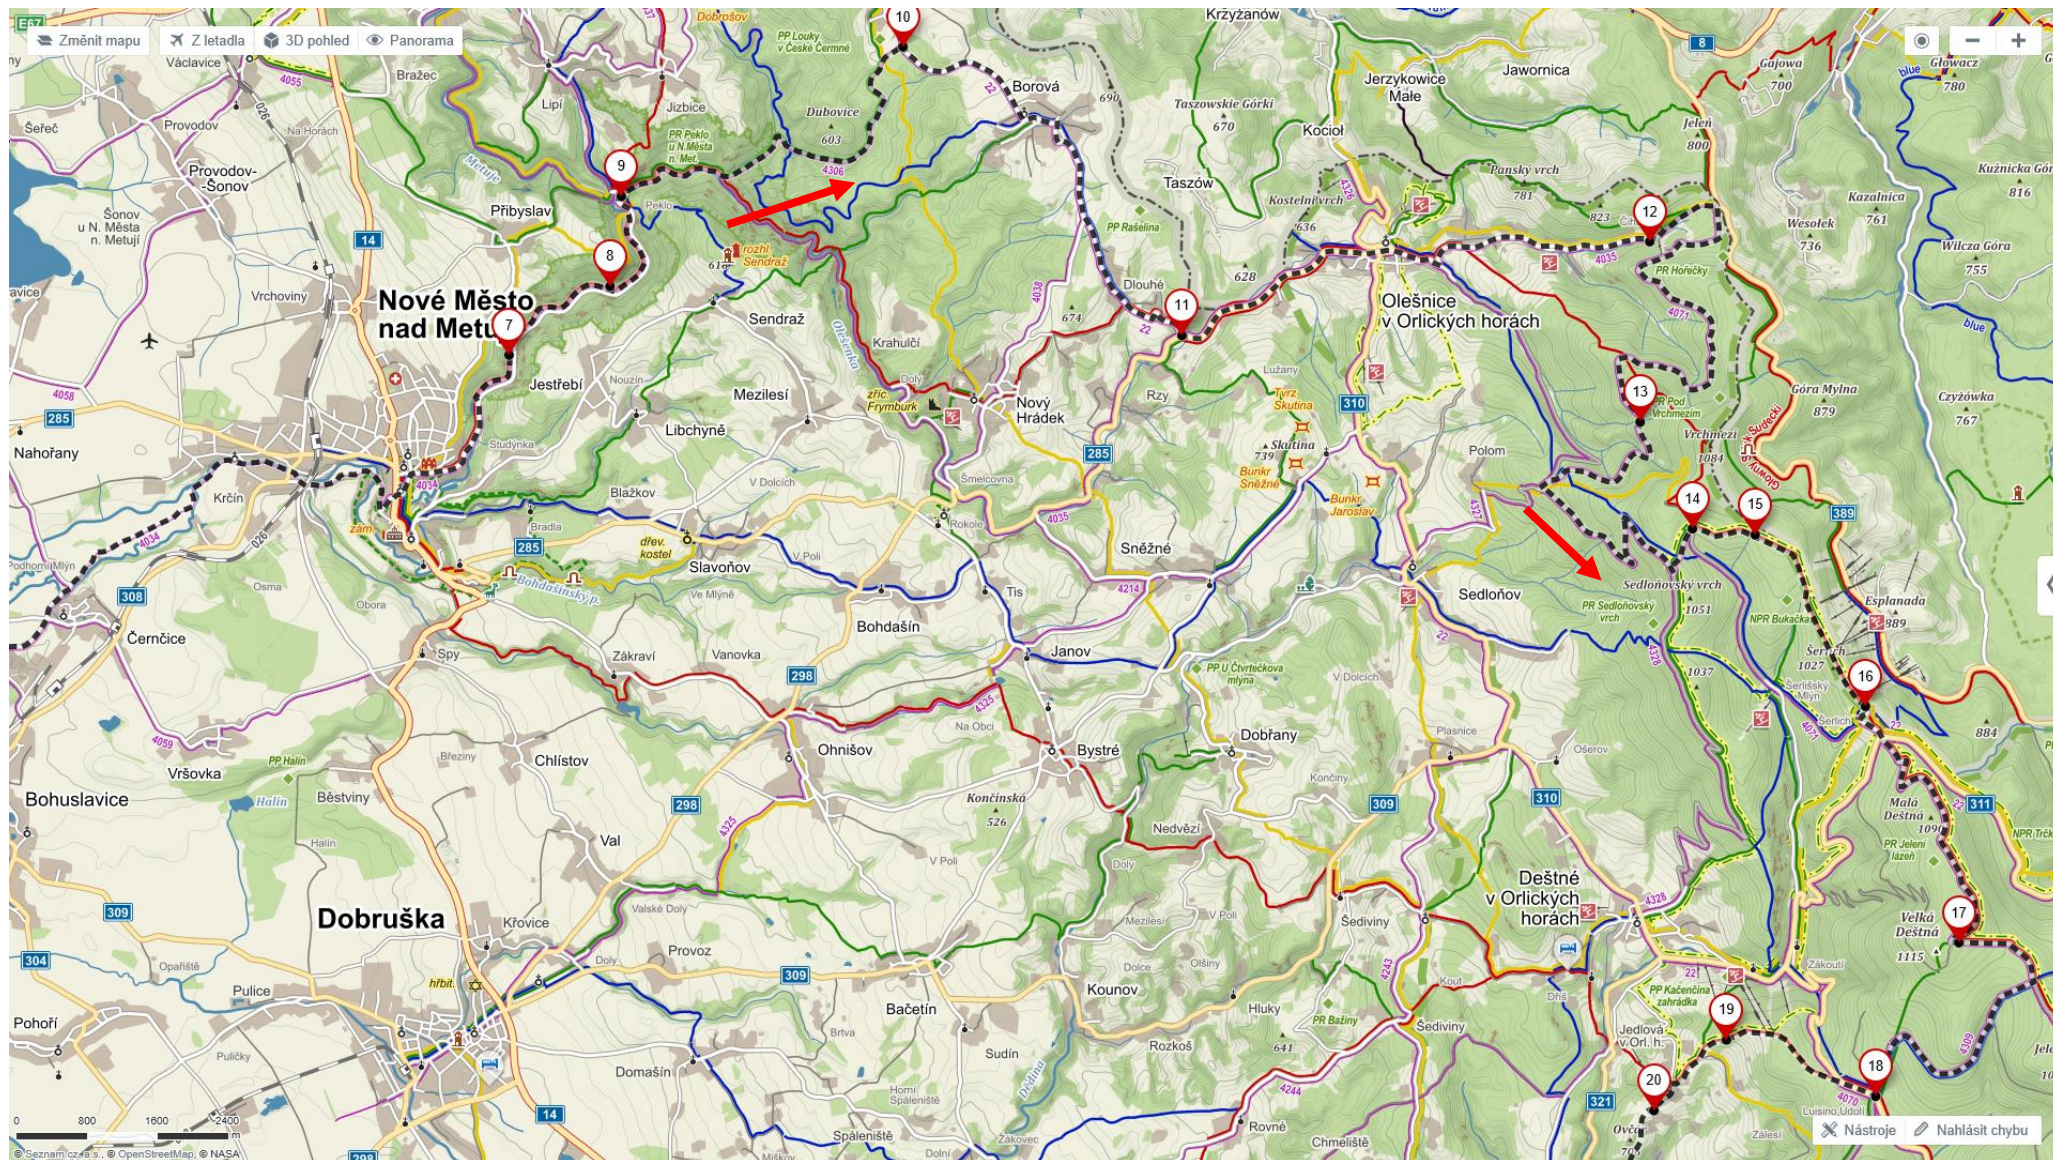

Orlické 2017 1/4

Orlické 2017 2/4

Orlické 2017 3/4

Orlické 2017 4/4

Orlické 2017

Trasa 145 km – 13:09 h

- 50.2094533N, 15.8668864E**
Výlet po okolí
4 km – 17 min
- 50.2218881N, 15.8262294E**
Výlet po okolí
659 m – 3 min
- 50.2273914N, 15.8237847E**
Výlet po okolí
495 m – 2 min

Věkoše
Hradec Králové, okres Hradec Králové...
Výlet po okolí

Skrýt výškový profil trasy

1077 m n.m.
230 m n.m.

Stoupání: 2 132 m
Klesání: 2 132 m