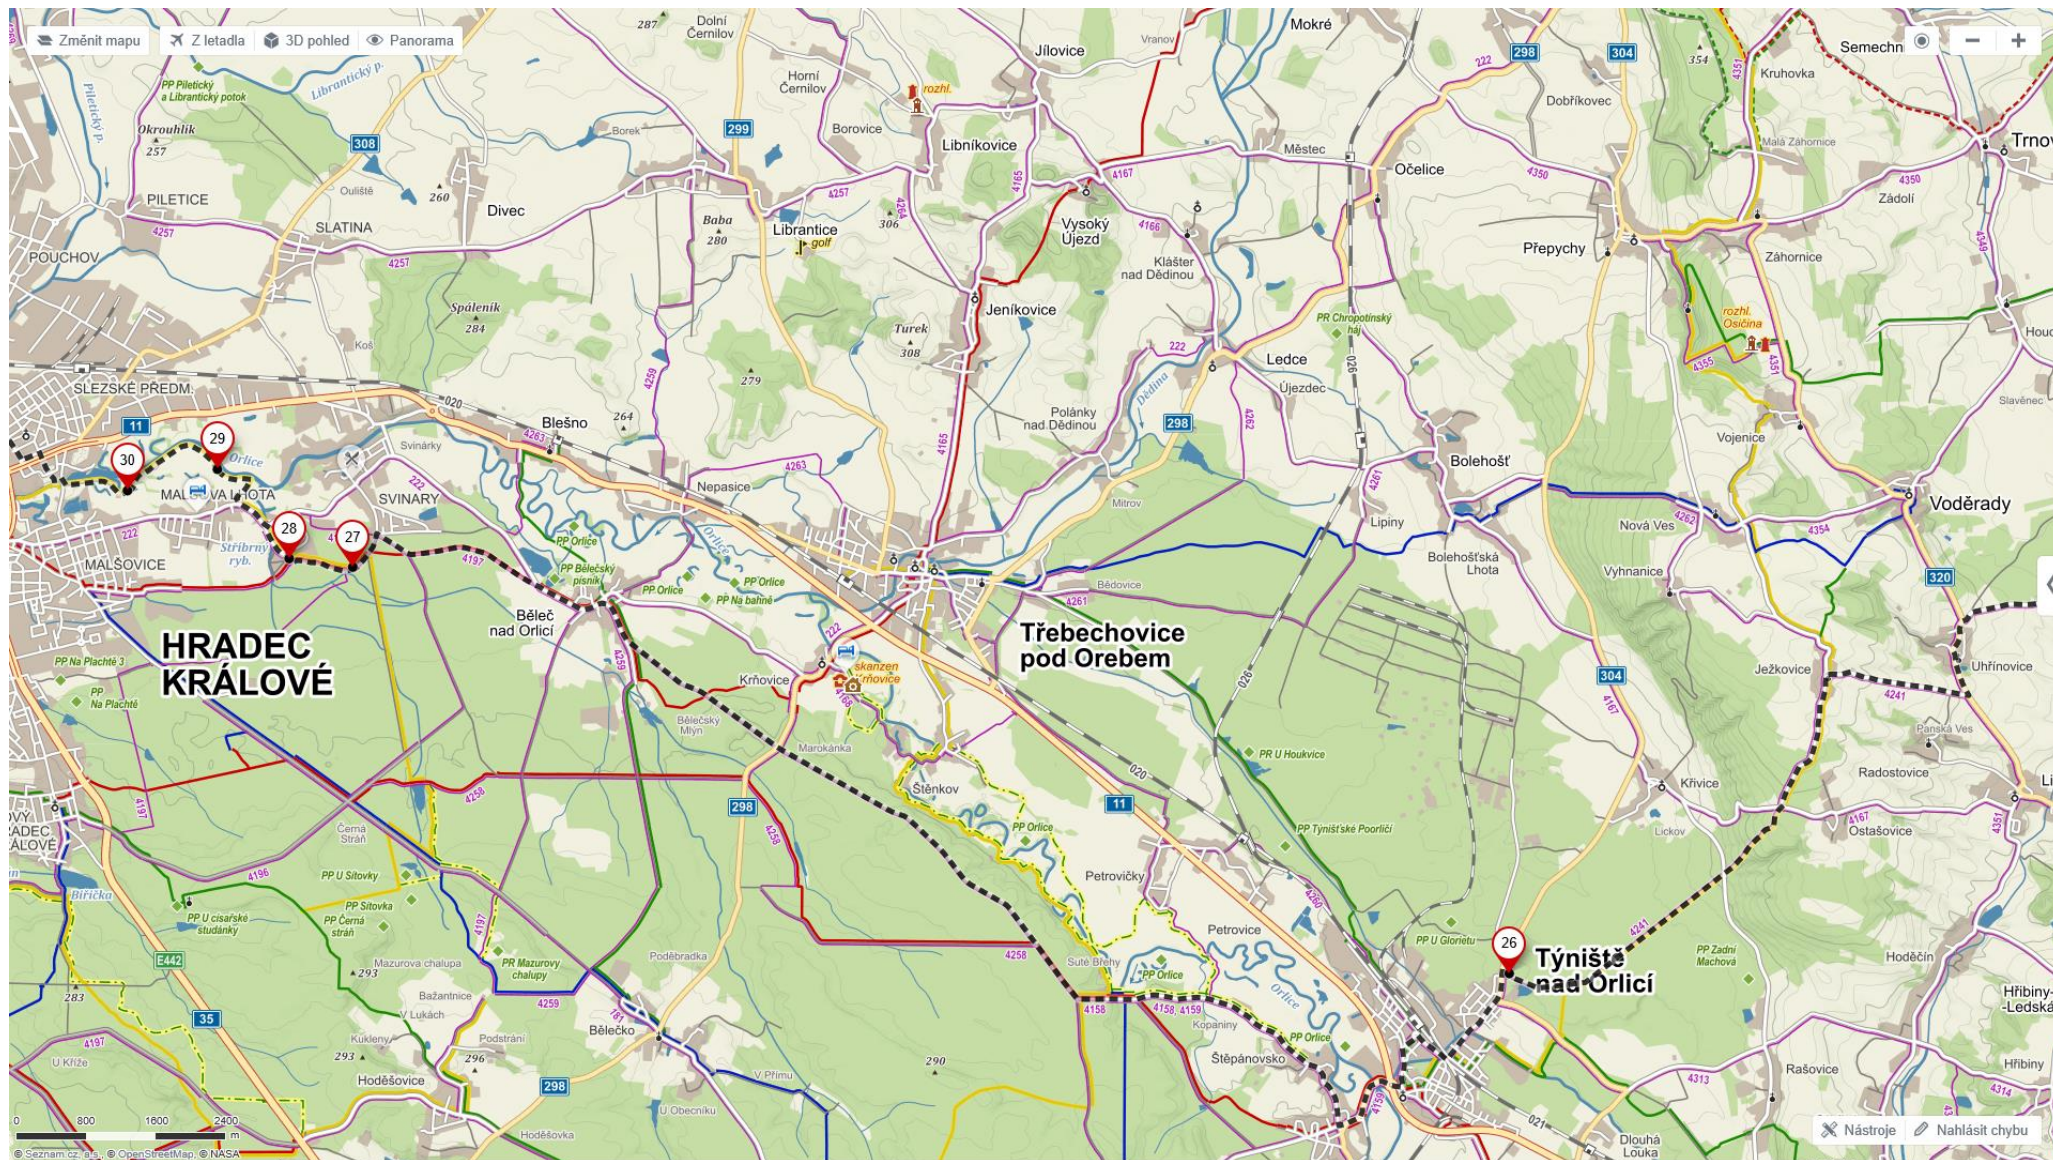

Orlické 2017 1/4

Orlické 2017 2/4

Orlické 2017 3/4

Orlické 2017 4/4

Orlické 2017

Trasa 145 km – 13:09 h

- 50.2094533N, 15.8668864E**
Výlet po okolí
4 km – 17 min
- 50.2218881N, 15.8262294E**
Výlet po okolí
659 m – 3 min
- 50.2273914N, 15.8237847E**
Výlet po okolí
495 m – 2 min

Věkoše
Hradec Králové, okres Hradec Králové...
Výlet po okolí

Skrýt výškový profil trasy

1077 m n.m.
230 m n.m.

Stoupání: 2 132 m
Klesání: 2 132 m