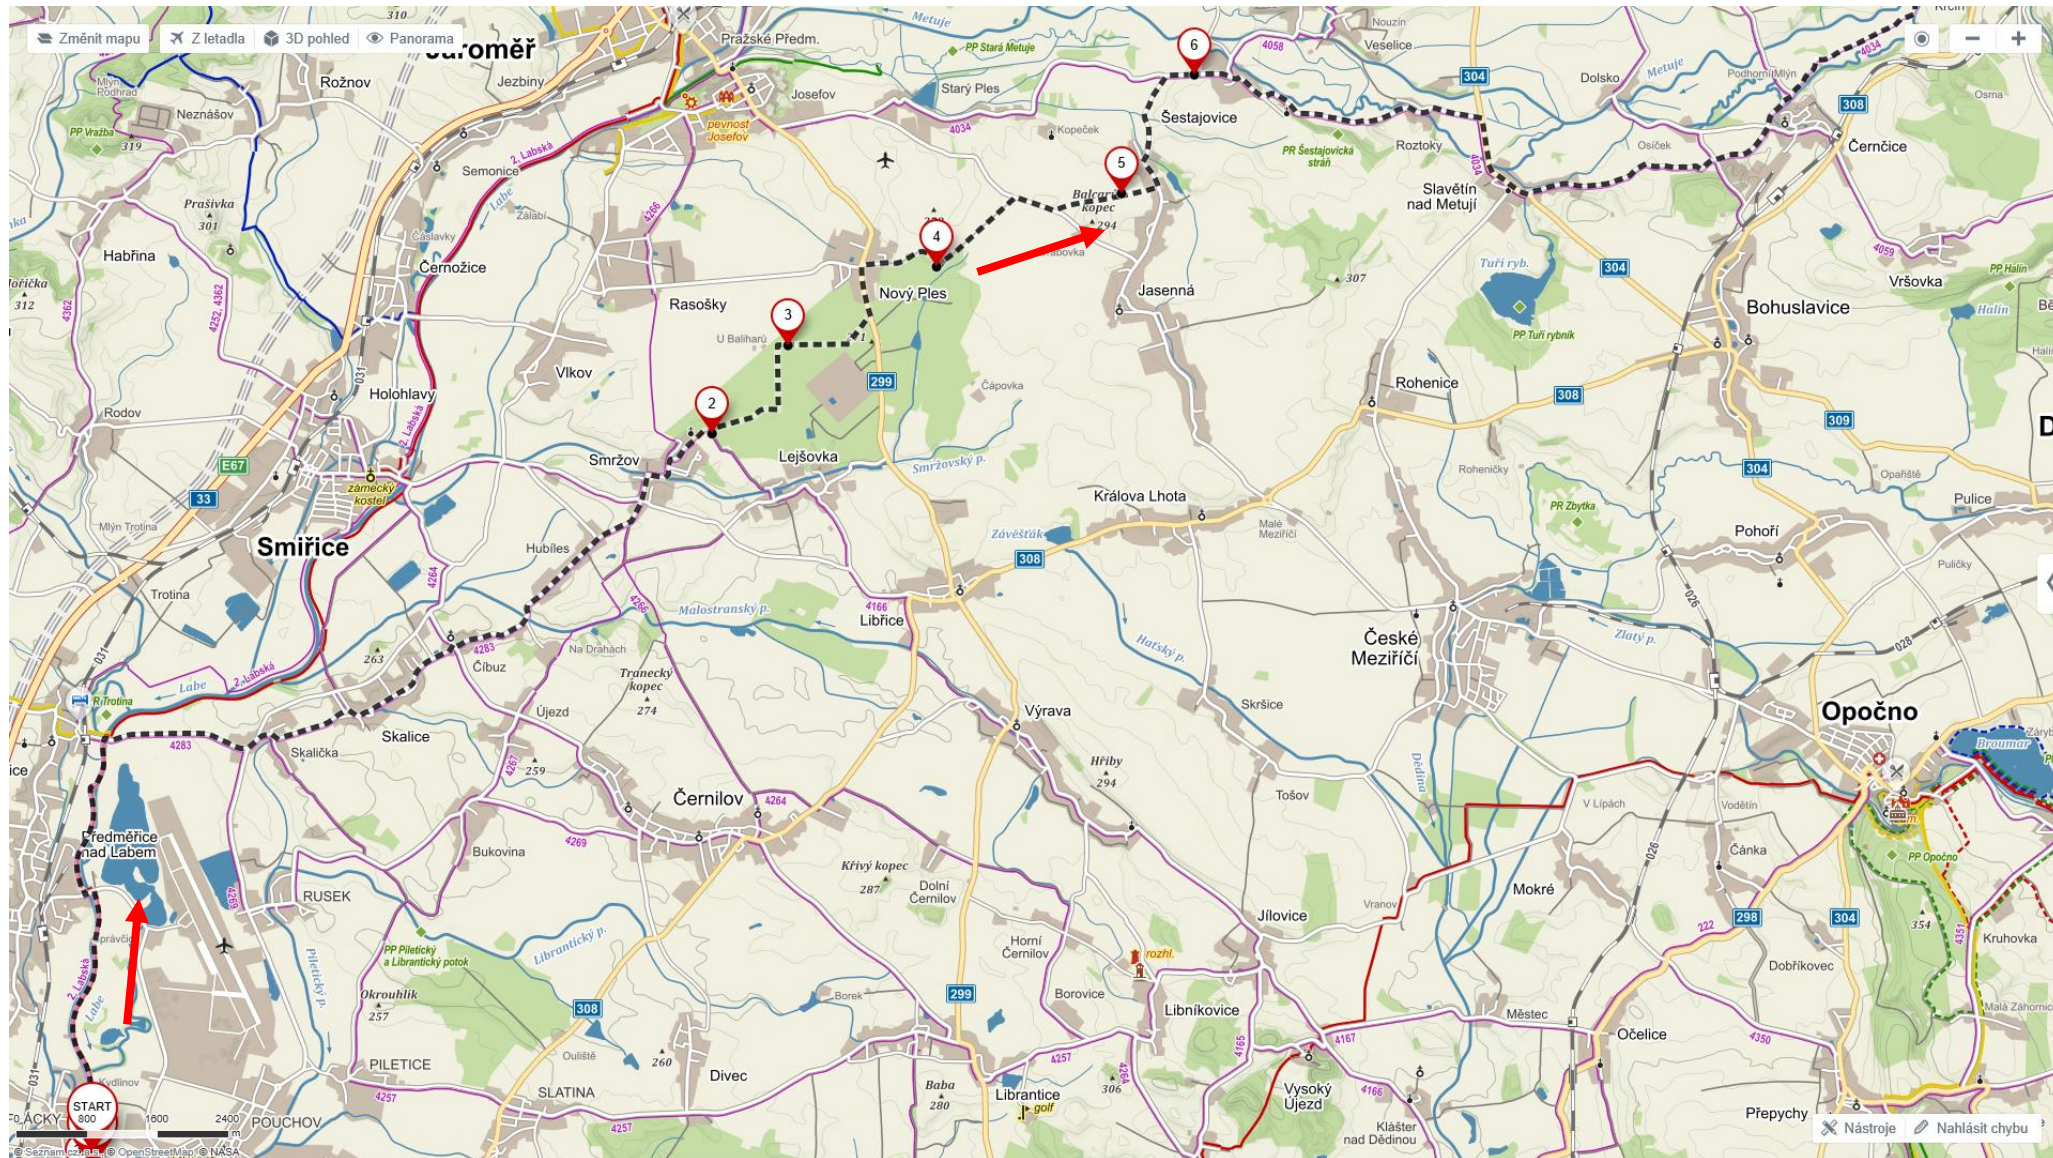

Orlické 2017 1/4

Orlické 2017 2/4

Orlické 2017 3/4

Orlické 2017 4/4

Orlické 2017

Trasa 145 km – 13:09 h

- 50.2094533N, 15.8668864E**
Výlet po okolí
4 km – 17 min
- 50.2218881N, 15.8262294E**
Výlet po okolí
659 m – 3 min
- 50.2273914N, 15.8237847E**
Výlet po okolí
495 m – 2 min

Věkoše
Hradec Králové, okres Hradec Králové...
Výlet po okolí

Skrýt výškový profil trasy

1077 m n.m.
230 m n.m.

Stoupání: 2 132 m
Klesání: 2 132 m