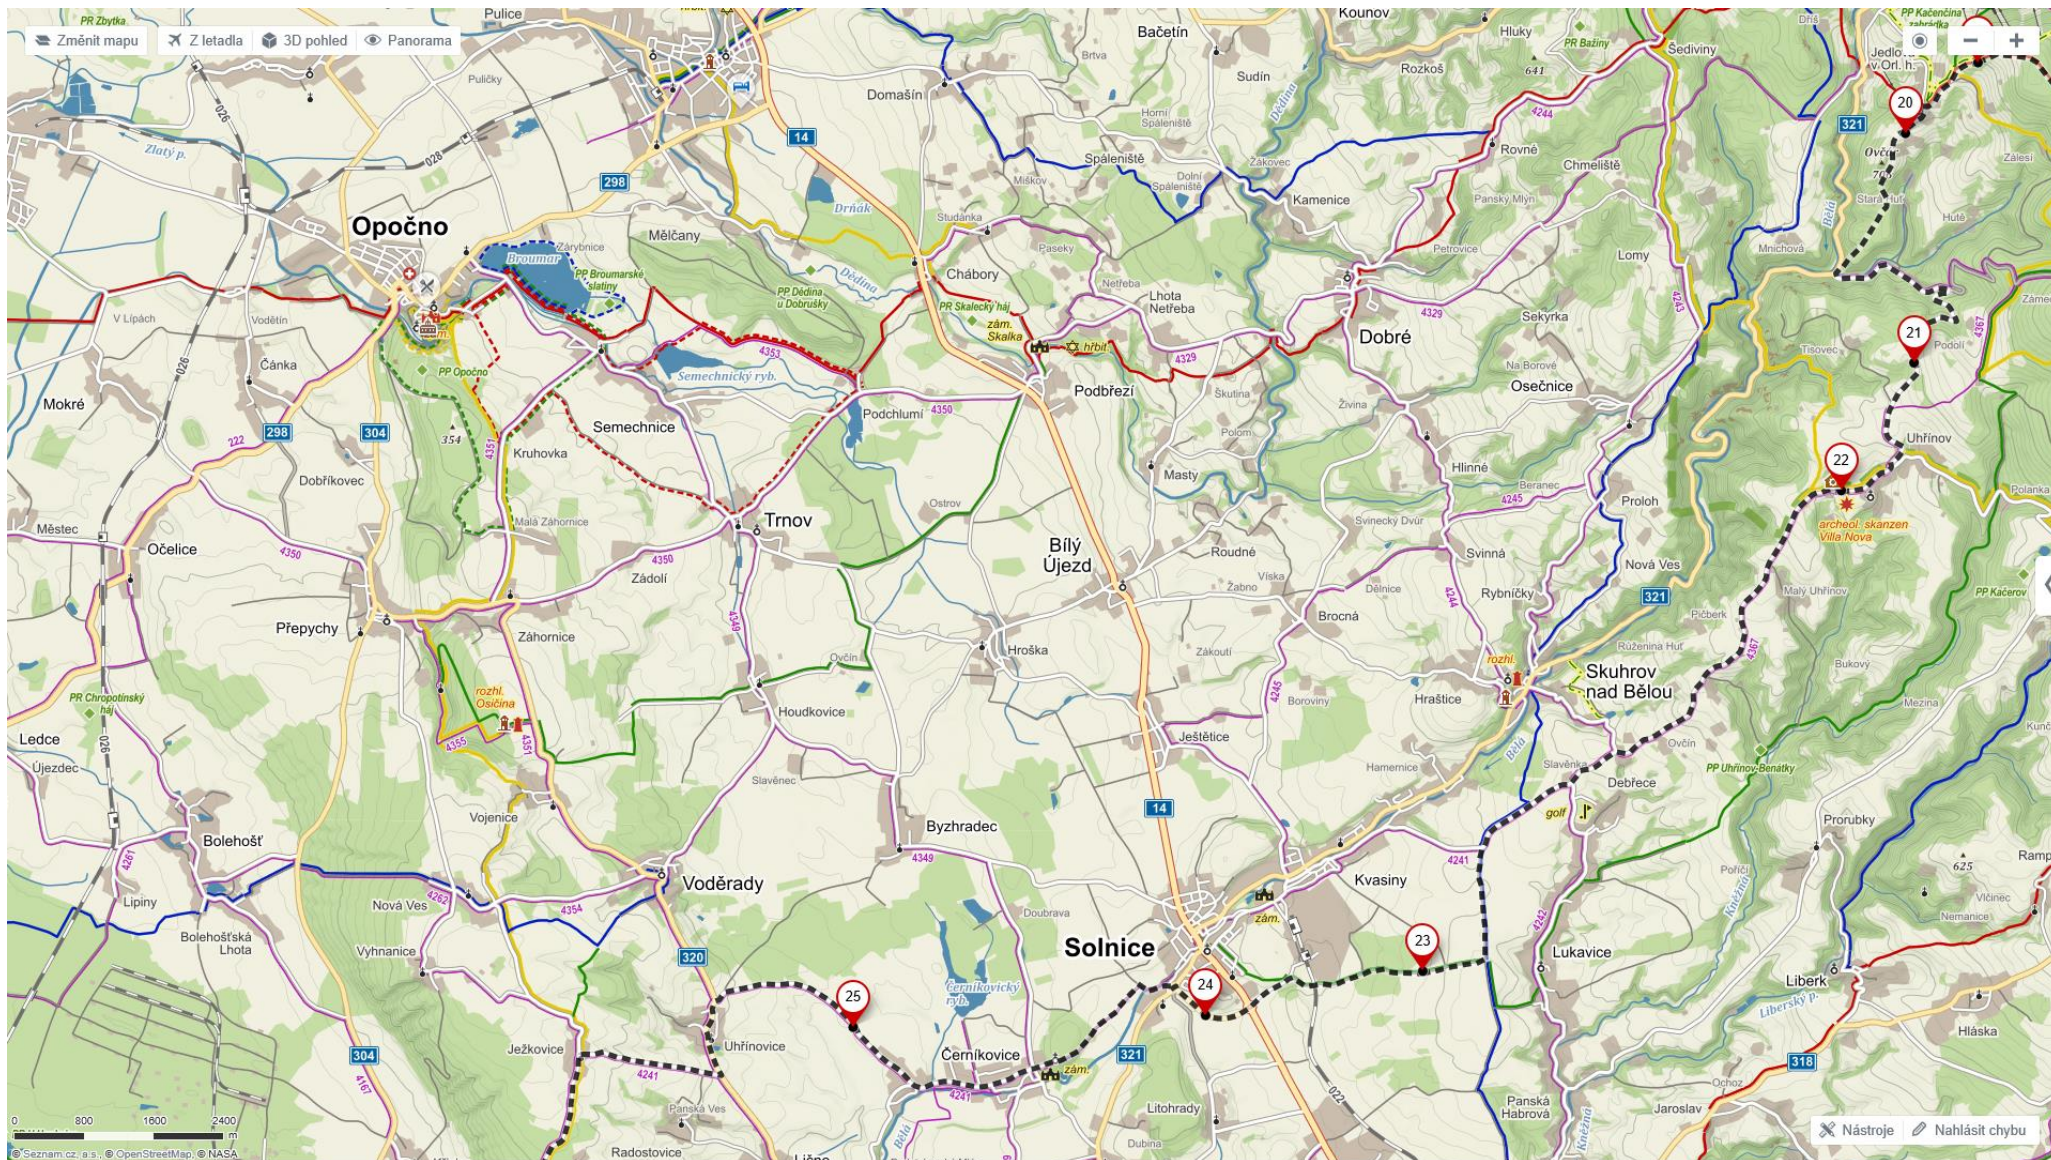

Orlické 2017 1/4

Orlické 2017 2/4

Orlické 2017 3/4

Orlické 2017 4/4

Orlické 2017

Trasa 145 km – 13:09 h

- 50.2094533N, 15.8668864E**
Výlet po okolí
4 km – 17 min
- 50.2218881N, 15.8262294E**
Výlet po okolí
659 m – 3 min
- 50.2273914N, 15.8237847E**
Výlet po okolí
495 m – 2 min

Věkoše
Hradec Králové, okres Hradec Králové...
Výlet po okolí

Skrýt výškový profil trasy

1077 m n.m.
230 m n.m.

Stoupání: 2 132 m
Klesání: 2 132 m