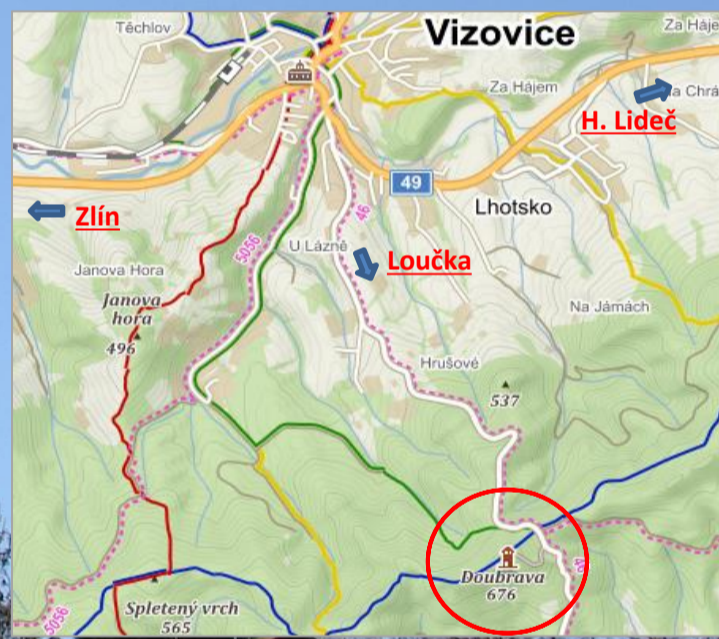

2022

ROZHLEDNA

DOUBRAVA

U LOUČKY 672m n/m

Co vám nabízíme :

- **Nádherný kruhový rozhled**
- **Zdravý pobyt v přírodě**
(příjemné posezení pod slunečником)
- **Turistické suvenýry**
(Magnetka, Turist. známka a vizitka, Pexesa rozhleden, Pohlednice, Turist. deník, Informační letáček Doubravy Hrníček Doubrava, Byliný čaj Doubrava)
- **Občerstvení**
(Chlazené nápoje, cukrovinky, ..)
- **Mycí a desinfekční prostředky**
(Tekoucí pitná voda, papírové utěrky)

Jak se k nám dostanete :

Užitečné odkazy :

- aktualizace otevírací doby :
www.loucka-obec.cz
- Turistické infocentrum Vizovice :
www.lcvizovice.eu
- Zajišťovatel provozu :
+420 731 204 420

Vstupné : Kč,-

do 6ti let	volný vstup
7 - 14 let	15,-
15 - 60 let	30,-
60+	15,-
70+, ZTP	volný vstup
člen KPR	volný vstup

PROVOZNÍ DOBA ROZHLEDNY : 26.března 2022 - 13.listopadu 2022

MĚSÍC	DEN	ČAS
04 - 11	SOBOTA + NEDĚLE + ST. SVÁTKY	10 - 17 hod.
05 - 09	☺ STŘEDA ☺	10 - 17 hod.
04 - 11	MIMOŘÁDNÝ PROVOZ MIMO OTEVÍRACÍ DNY PRO AKCE, VÝLETY - NAD 10 OSOB PO TELEFONICKÉ DOHODĚ TERMÍNU A ČASU	DLE DOHODY