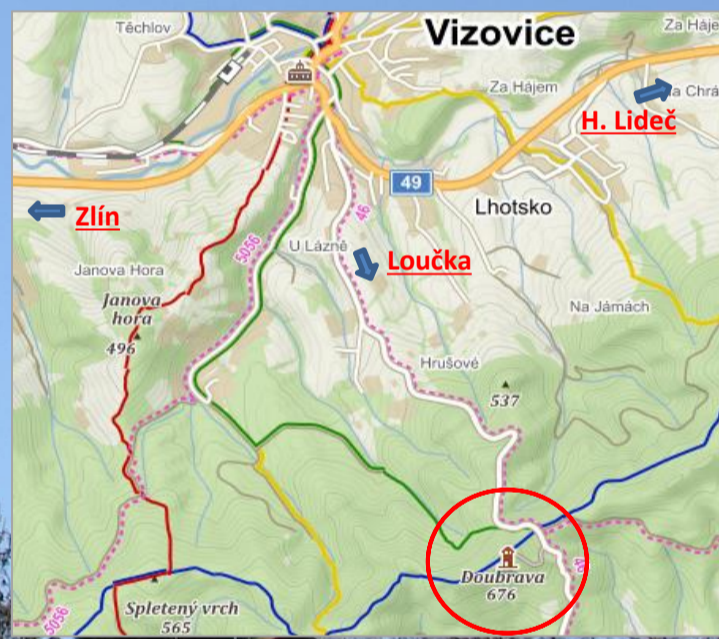

2021

ROZHLEDNA

DOUBRAVA

U LOUČKY 672m n/m

Co vám nabízíme :

- **Nádherný kruhový rozhled**
- **Zdravý pobyt v přírodě**
(příjemné posezení pod slunečником)
- **Turistické suvenýry**
(Magnetka, Turist. známka a vizitka, Pexesa rozhleden, Pohlednice, Turist. deník, Informační letáček Doubravy Hrníček Doubrava)
- **Občerstvení**
(Chlazené nápoje, cukrovinky, ..)
- **Mycí a desinfekční prostředky**
(Tekoucí pitná voda, papírové utěrky)

Jak se k nám dostanete :

Užitečné odkazy :

- aktualizace otevírací doby :
www.loucka-obec.cz
- Turistické infocentrum Vizovice :
www.lcvizovice.eu
- Zajišťovatel provozu :
+420 731 204 420

Vstupné : Kč,-

do 5ti let	volný vstup
6 - 14 let	15,-
15 - 60 let	30,-
60 - 70 let	15,-
70 +	volný vstup
člen KPR	volný vstup

PROVOZNÍ DOBA ROZHLEDNY : 2.dubna 2021 - 14.listopadu 2021

MĚSÍC	DEN	ČAS
04 - 11	SOBOTA + NEDĚLE + ST. SVÁTKY	10 - 17 hod.
07 - 08	☺ PRÁZDNINOVÁ STŘEDA ☺	10 - 17 hod.
04 - 11	MIMOŘÁDNÝ PROVOZ MIMO OTEVÍRACÍ DNY PRO AKCE, VÝLETY - NAD 10 OSOB PO TELEFONICKÉ DOHODĚ TERMÍNU A ČASU	DLE DOHODY