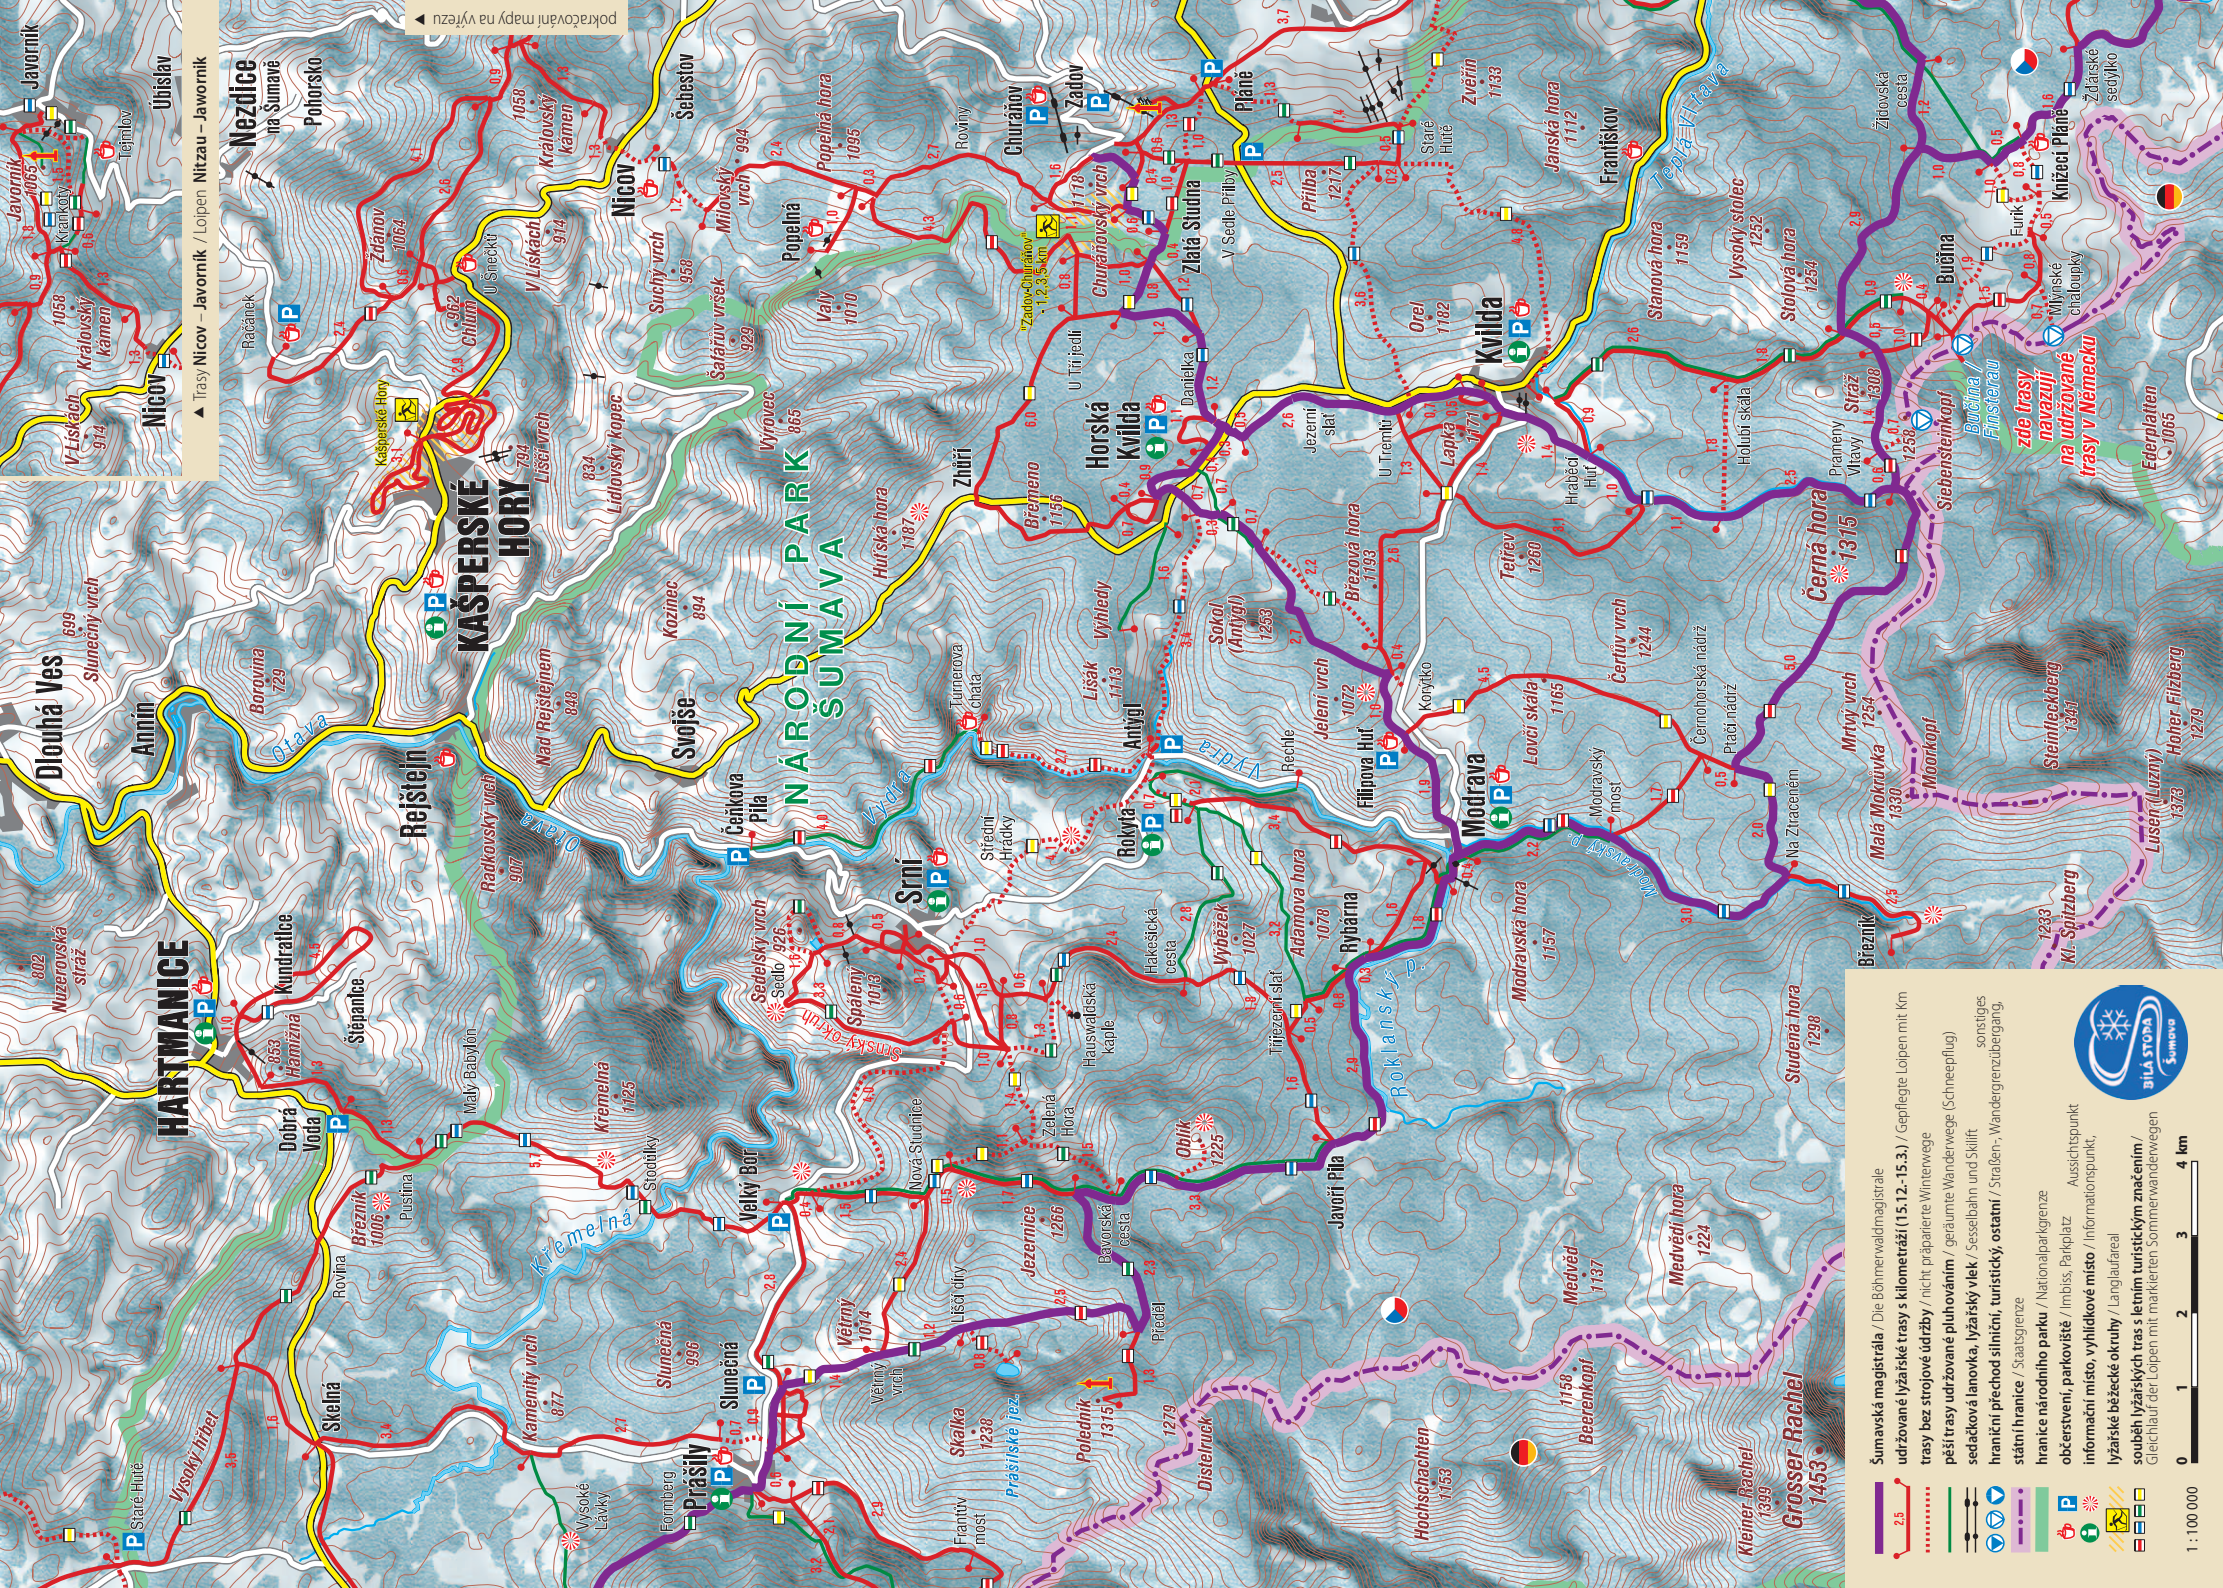

2 LYŽAŘSKÉ TRASY Loipen 2016/17

Bílá stopa Šumava Šumava Pláně Böhmerwald-Hochebene

www.bilastopa.cz
www.bilestopy.cz

okráčející mapy na Vřetzu

Trasy Ničovice - Javorník / Loipen Nitza - Javorník

Uhlav

Nedice na Šumavě Pohorsko