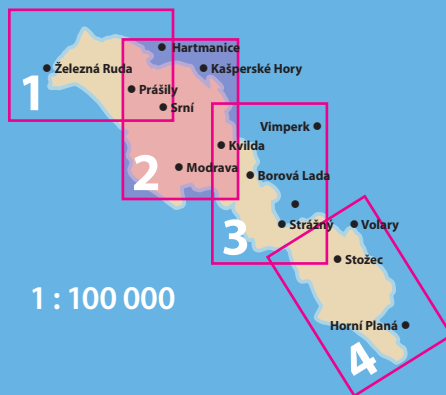

Informační střediska Správy NP a CHKO Šumava / Infozentren des Nationalparks und Naturschutzgebietes Böhmerwald

Kvilda • tel.: +420 388 435 544 • iskvilda@npsumava.cz
Rokyta • tel.: +420 376 599 009 • isrokyta@npsumava.cz
Kašperské Hory • tel.: +420 376 582 734 • iskhory@npsumava.cz
www.npsumava.cz

1 : 100 000

EMERGENCY CALL - TÍŠŇOVÁ VOLÁNÍ			
INTEGROVANÝ ZÁCHRANNÝ SYSTÉM			
SOS	112		ISS NP Šumava
	155		+420 800 977 977
	150		Horská služba
POLICIE	158		+420 1210

Vydalo: © Regionální sdružení Šumava, 384 73 Stachy 422, tel. 380 120 242 • Foto na titulní straně: © Radek Drahny • Grafický návrh: © 2123design, s. r. o. • Mapové podklady: Kartografie HP s. r. o. a SHOCart s. r. o. • Tisk: Roman Pekárek – RK Tisk • Vydáno: 11/2016