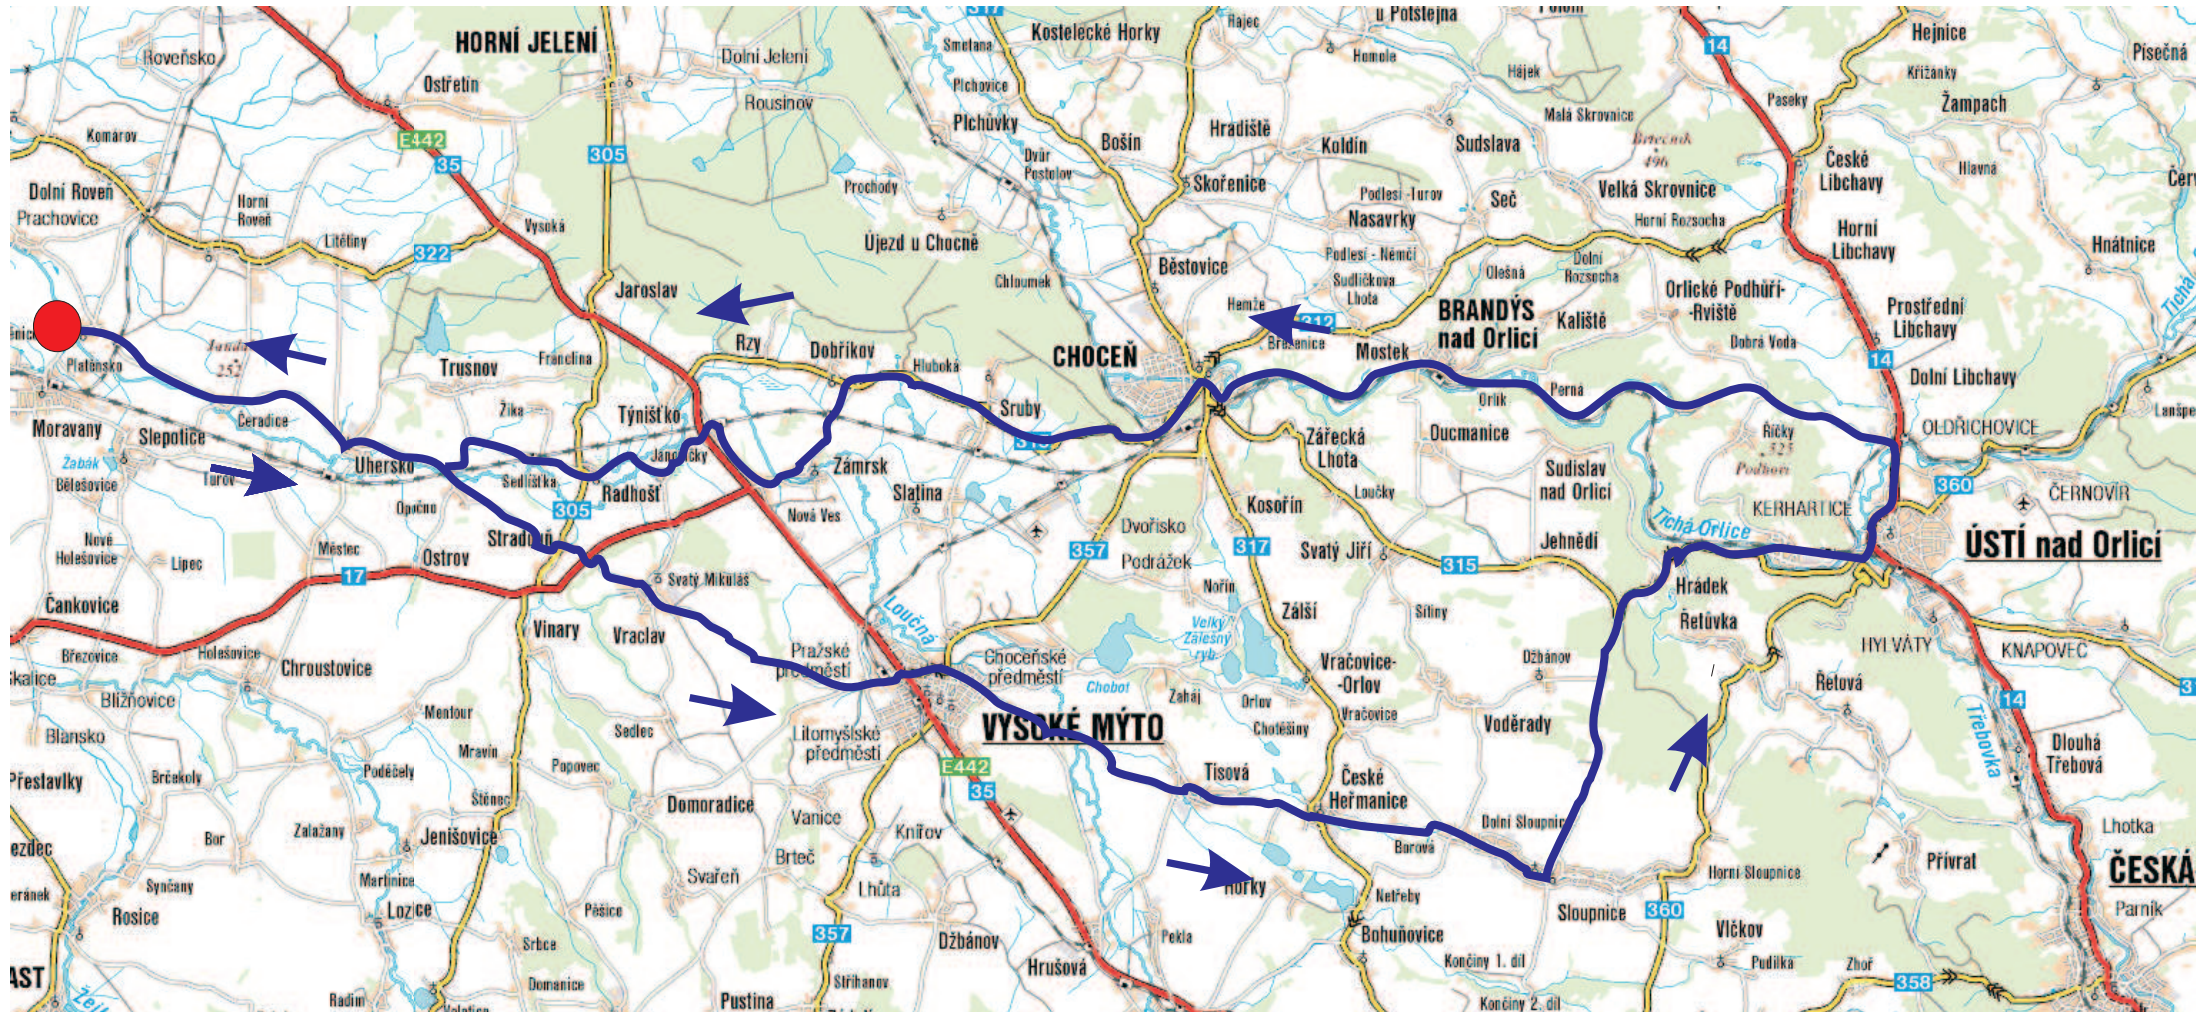

32. PODZIMNÍ SCYKLOVÁNÍ - 5. října 2013

Platěnice-Uhersko-Stradouň-po cyklost. 4192 Vraclav-V.Mýto-směr Hrušová a po 1,5km odbočit vlevo-Sárovec-Tisová-Sloupnice-Hrádek-Kerhartice-po cyklost. 4049 Ústí nad Orlicí-Libchavy-Orlické Podhůří-po 3km odbočit vlevo (cyklost. 4054) - přes Klopoty-dále po cyklost.4061 na Brandýs n.O.-po cyklost.4061 Choceň-Dobříkov-Zámorsk-Janovičky-Radhoš -Uhersko-Platěnice.